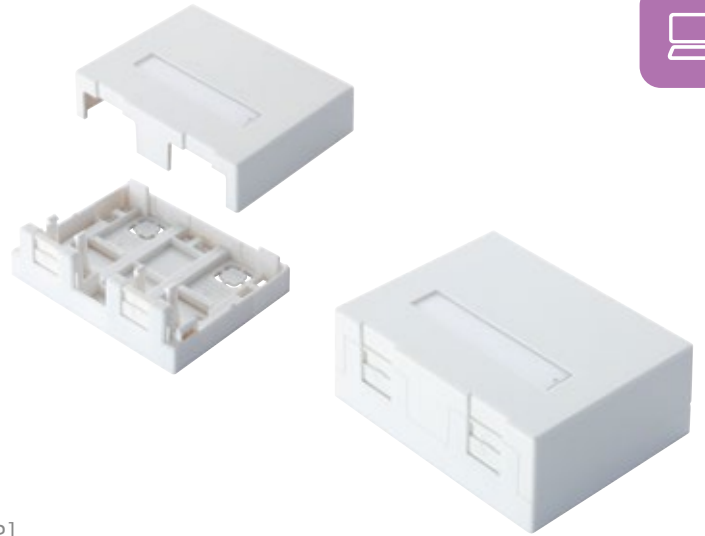

ВВОД КАБЕЛЯ

- Ввод кабеля с 3 сторон и через основание коробки
- Скобы для крепления пластиковых стяжек

КАТУШКИ

- Катушка для намотки запаса кабеля у 6-портовых коробок

МАРКИРОВКА

- Окно с бумажной вставкой для маркировки по стандарту ISO/IEC 14763-2

[1]

[2]

НАСТЕННЫЕ КОРОБКИ СО ШТОРКАМИ

- 1, 2 порта
- Тип устанавливаемых модулей – Keystone
- Модули Keystone приобретаются отдельно
- Монтаж на стену или иную плоскую поверхность, в комплект входят крепежные элементы
- Ввод кабеля с 3 сторон и через основание коробки
- Окно для маркировки с бумажной вставкой
- Шторки для защиты разъема от пыли
- Размеры Ш × Г × В, мм
 - 1-портовая 58 × 65 × 30
 - 2-портовая 84 × 65 × 31
- Материал пластик
- Цвет белый RAL 9010