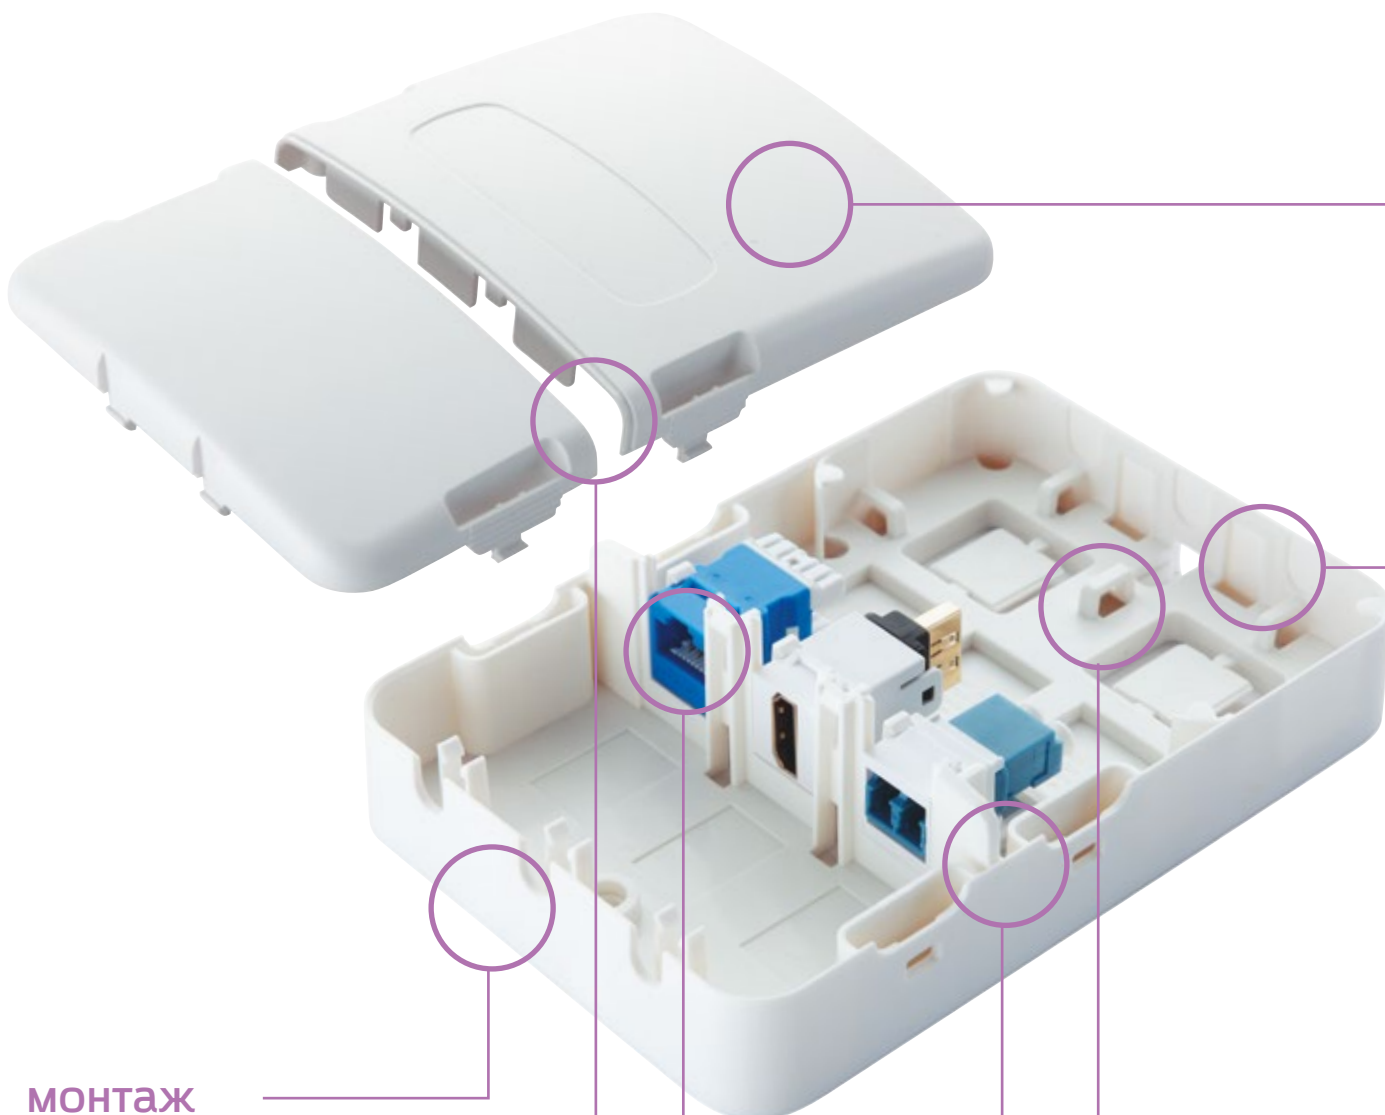

ОСОБЕННОСТИ НАСТЕННЫХ КОРОБОК 2 СЕКЦИИ

МОНТАЖ

- На стену или иную плоскую поверхность

2 секции

- Секция подключения горизонтальных кабелей и секция подключения абонентских шнуров

БЕЗОПАСНОСТЬ

- Крышка секции подключения абонентских шнуров может быть опломбирована
- Крышка секции подключения горизонтальных кабелей не может быть открыта при закрытой крышке подключения абонентских шнуров

МОДУЛИ

- Установка всех типов модулей Eurolan Keystone (модули приобретаются отдельно)
- Обеспечивают минимальный радиус изгиба кабелей для экранированных или неэкранированных модулей Keystone категории 6д
- Комбинация модулей Keystone для передачи данных, голоса и видео
- Модуль может быть предварительно подключен к кабелю до установки в корпус коробки

ПРИМЕНЕНИЕ

- Могут использоваться в качестве точек консолидации или многопользовательских розеток (MUTOA), а также для мультимедийных приложений в конференц-залах, переговорных, учебных классах и аудиториях

ВВОД КАБЕЛЯ

- Ввод кабеля с 3 сторон и через основание коробки
- Скобы для крепления пластиковых стяжек

ЭРГОНОМИЧНОСТЬ

- Высококачественный пластик, устойчивый к механическим нагрузкам
- Заключение о соответствии Единым санитарно-эпидемиологическим и гигиеническим требованиям
- Цвет белый RAL 9010