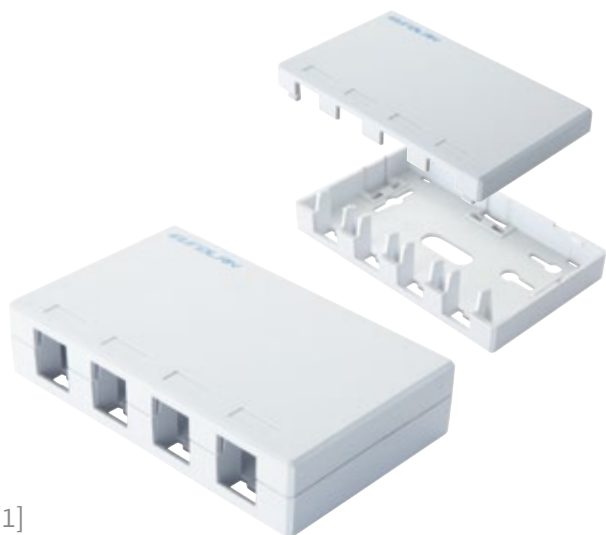

[1]

НАСТЕННЫЕ КОРОБКИ

- 4, 6 портов
- Тип устанавливаемых модулей – Keystone
- Модули Keystone приобретаются отдельно
- Монтаж на стену или иную плоскую поверхность, в комплект входят крепежные элементы
- Ввод кабеля с 3 сторон и через основание коробки
- Окно для маркировки с бумажной вставкой 94 × 10 мм для 6-портовых коробок
- Размеры Ш × Г × В, мм
  - 4-портовая 114 × 70 × 26
  - 6-портовая 168 × 108 × 35
- Материал пластик
- Цвет белый RAL 9003

Настенный

Гигиенично ECT

Маркировка

Мультимедиа

НАСТЕННЫЕ КОРОБКИ

Рис.	Код	Описание	Цвет
[1]	12B-00-04WT	Настенная коробка 4-портовая	☐ Белый RAL 9003
[2]	12B-00-06WT	Настенная коробка 6-портовая	☐ Белый RAL 9003