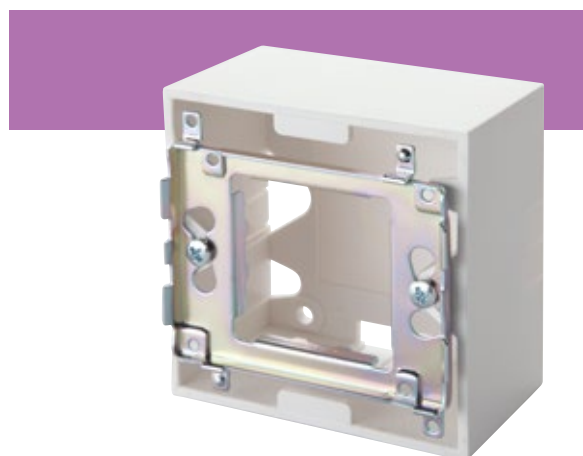

для установки рамок на коробки требуются суппорты. суппорты для рамок без перегородки приобретаются отдельно, суппорты для рамок с перегородкой идут в комплекте

НАСТЕННЫЕ КОРОБКИ ФРАНЦУЗСКИЙ СТАНДАРТ

Рис.	Код	Описание	Цвет
[1]	12A-00-02WT	Коробка для рамок французский стандарт 2 модуля 45 × 22,5 мм	☐ Белый RAL 9010
[2]	12A-00-04WT	Коробка для рамок французский стандарт 4 модуля 45 × 22,5 мм	☐ Белый RAL 9010
[3]	12A-00-06WT	Коробка для рамок французский стандарт 6 модулей 45 × 22,5 мм	☐ Белый RAL 9010