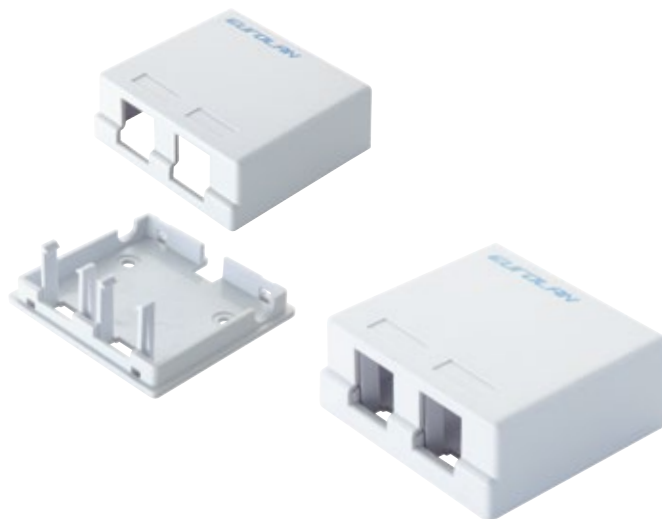

ВВОД КАБЕЛЯ

- Ввод кабеля с 3 сторон и через основание коробки
- Скобы для крепления пластиковых стяжек

ЭРГОНОМИЧНОСТЬ

- Высококачественный пластик, устойчивый к механическим нагрузкам
- Заключение о соответствии Единым санитарно-эпидемиологическим и гигиеническим требованиям
- Цвет белый RAL 9010

[1]

[2]

НАСТЕННЫЕ КОРОБКИ

- 1, 2 порта
- Тип устанавливаемых модулей – Keystone
- Модули Keystone приобретаются отдельно
- Монтаж на стену или иную плоскую поверхность, в комплект входят крепежные элементы
- Ввод кабеля с 3 сторон и через основание коробки
- Размеры Ш × Г × В, мм
 - 1-портовая 38 × 58 × 25
 - 2-портовая 62 × 58 × 25
- Материал пластик
- Цвет белый RAL 9003