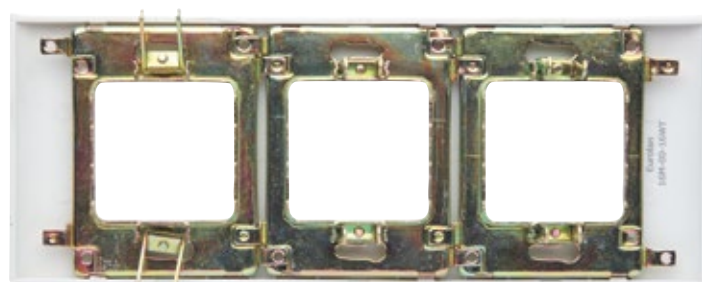

ВСТРАИВАЕМЫЕ КОРОБКИ

установка суппортов на встраиваемые монтажные коробки.

[1]

[2]

РАМКИ С ПЕРЕГОРОДКОЙ ФРАНЦУЗСКИЙ СТАНДАРТ

- Для установки модулей французского стандарта
- 4, 6 модулей 45 × 22,5 мм (2 модуля 45 × 22,5 мм соответствуют одному модулю 45 × 45 мм)
- Горизонтальный или вертикальный монтаж
- Устанавливаются на суппортах во встраиваемые или настенные коробки
- Стыкуемые суппорты в комплекте
 - 4 модуля – 2 суппорта
 - 6 модулей – 3 суппорта
- Межосевое расстояние крепежа суппортов 2 × 60 мм, 3 × 60 мм
- Материал рамок пластик
- Материал суппортов сталь анодированная
- Цвет белый RAL 9010