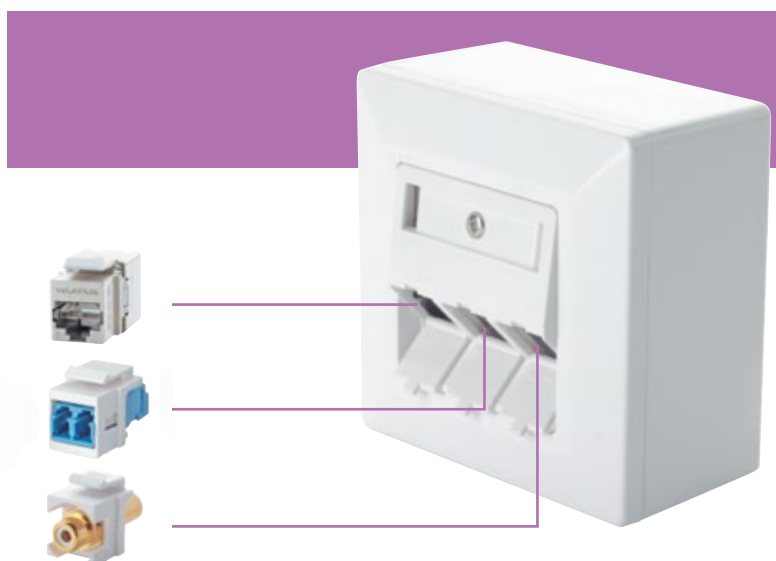

МУЛЬТИМЕДИА

рамки для 3 модулей keystone – мультимедиа-системы.