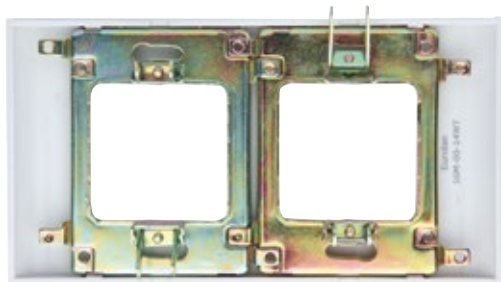

ВСТРАИВАЕМЫЕ КОРОБКИ

установка суппортов на встраиваемые монтажные коробки.

[1]

[2]

РАМКИ С ПЕРЕГОРОДКОЙ ФРАНЦУЗСКИЙ СТАНДАРТ

- Для установки модулей французского стандарта
- 4, 6 модулей 45 × 22,5 мм (2 модуля 45 × 22,5 мм соответствуют одному модулю 45 × 45 мм)
- Горизонтальный или вертикальный монтаж
- Устанавливаются на суппортах во встраиваемые или настенные коробки
- Стыкуемые суппорты в комплекте
 - 4 модуля – 2 суппорта
 - 6 модулей – 3 суппорта
- Межосевое расстояние крепежа суппортов 2 × 60 мм, 3 × 60 мм
- Материал рамок пластик
- Материал суппортов сталь анодированная
- Цвет белый RAL 9010