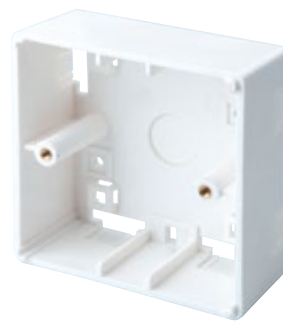

[3]

[1], [2] РАМКИ 86 × 86

- Для установки 2 или 3 модулей Keystone
- Устанавливаются на суппортах во встраиваемые или настенные коробки
- Суппорты в комплекте
- Окно для маркировки с бумажной вставкой 42 × 10 мм
- Шторки для защиты разъема от пыли
- Размеры Ш × Г × В, мм: 86 × 29 × 86
- Межосевое расстояние крепежа суппортов 60 мм
- Материал пластик
- Цвет белый RAL 9010

[3] НАСТЕННЫЕ КОРОБКИ 86 × 86

- Для установки рамок 86 × 86 на суппортах
- Винты для крепления суппортов в комплекте
- Монтаж на стену или иную плоскую поверхность
- Ввод кабеля с 4 сторон и через основание коробки
- Размеры Ш × Г × В, мм: 86 × 40 × 86
- Межосевое расстояние крепежа суппортов 60 мм
- Материал пластик
- Цвет белый RAL 9010

РАМКИ И НАСТЕННЫЕ КОРОБКИ 86 × 86

Рис.	Код	Описание	Цвет
[1]	12В-1Х-02WT	Рамка 86 × 86 для 2 модулей Keystone с суппортом	☐ Белый RAL 9010
[2]	12В-1Х-03WT	Рамка 86 × 86 для 3 модулей Keystone с суппортом	☐ Белый RAL 9010
[3]	16Н-FR-45WT	Коробка для рамок 86 × 86 глубина 40 мм	☐ Белый RAL 9010