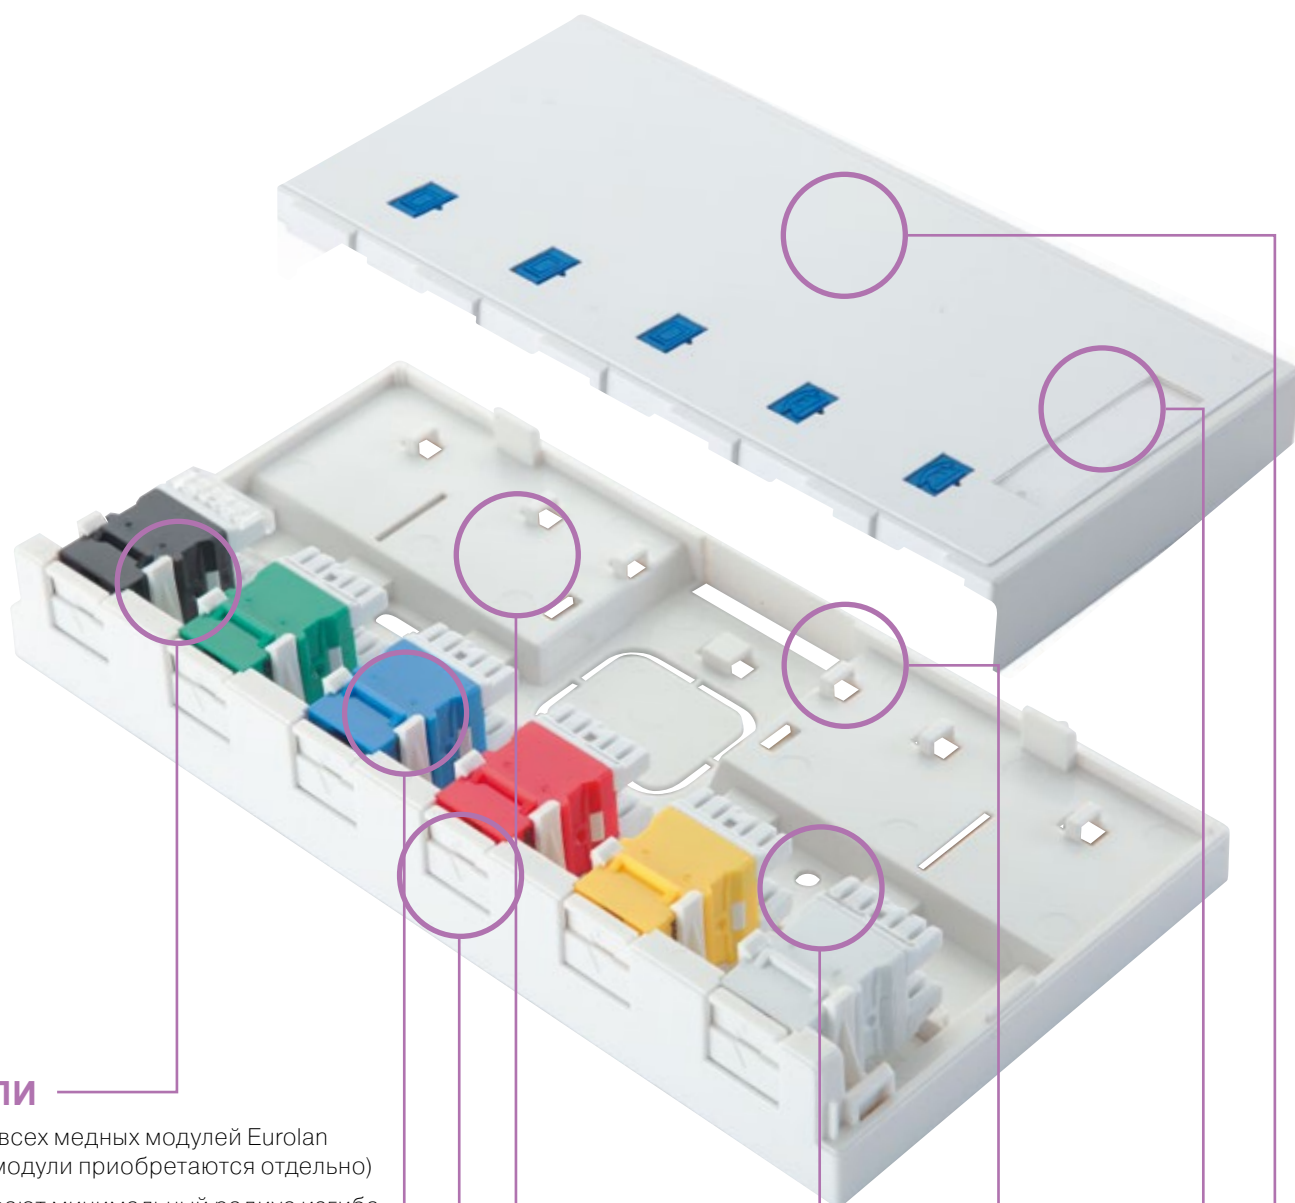

[1]

[2]

НАСТЕННЫЕ КОРОБКИ СО ШТОРКАМИ

- 4, 6 портов
- Тип устанавливаемых модулей – Keystone
- Модули Keystone приобретаются отдельно
- Монтаж на стену или иную плоскую поверхность, в комплект входят крепежные элементы
- Ввод кабеля с 3 сторон и через основание коробки
- Окно для маркировки с бумажной вставкой 42 × 10 мм
- Маркировочные иконки
- Шторки для защиты разъема от пыли
- Размеры Ш × Г × В, мм
 - 4-портовая 118 × 85 × 31
 - 6-портовая 173 × 85 × 31
- Материал пластик
- Цвет белый RAL 9010

ОСОБЕННОСТИ НАСТЕННЫХ КОРОБОК СО ШТОРКАМИ

**МОДУЛИ**

- Установка всех медных модулей Eurolan Keystone (модули приобретаются отдельно)
- Обеспечивают минимальный радиус изгиба кабелей для экранированных или неэкранированных модулей Keystone категории 6д
- Модуль может быть предварительно подключен к кабелю до установки в корпус коробки
- Для установки модулей Keystone с оптическими адаптерами необходимо демонтировать защитные шторки