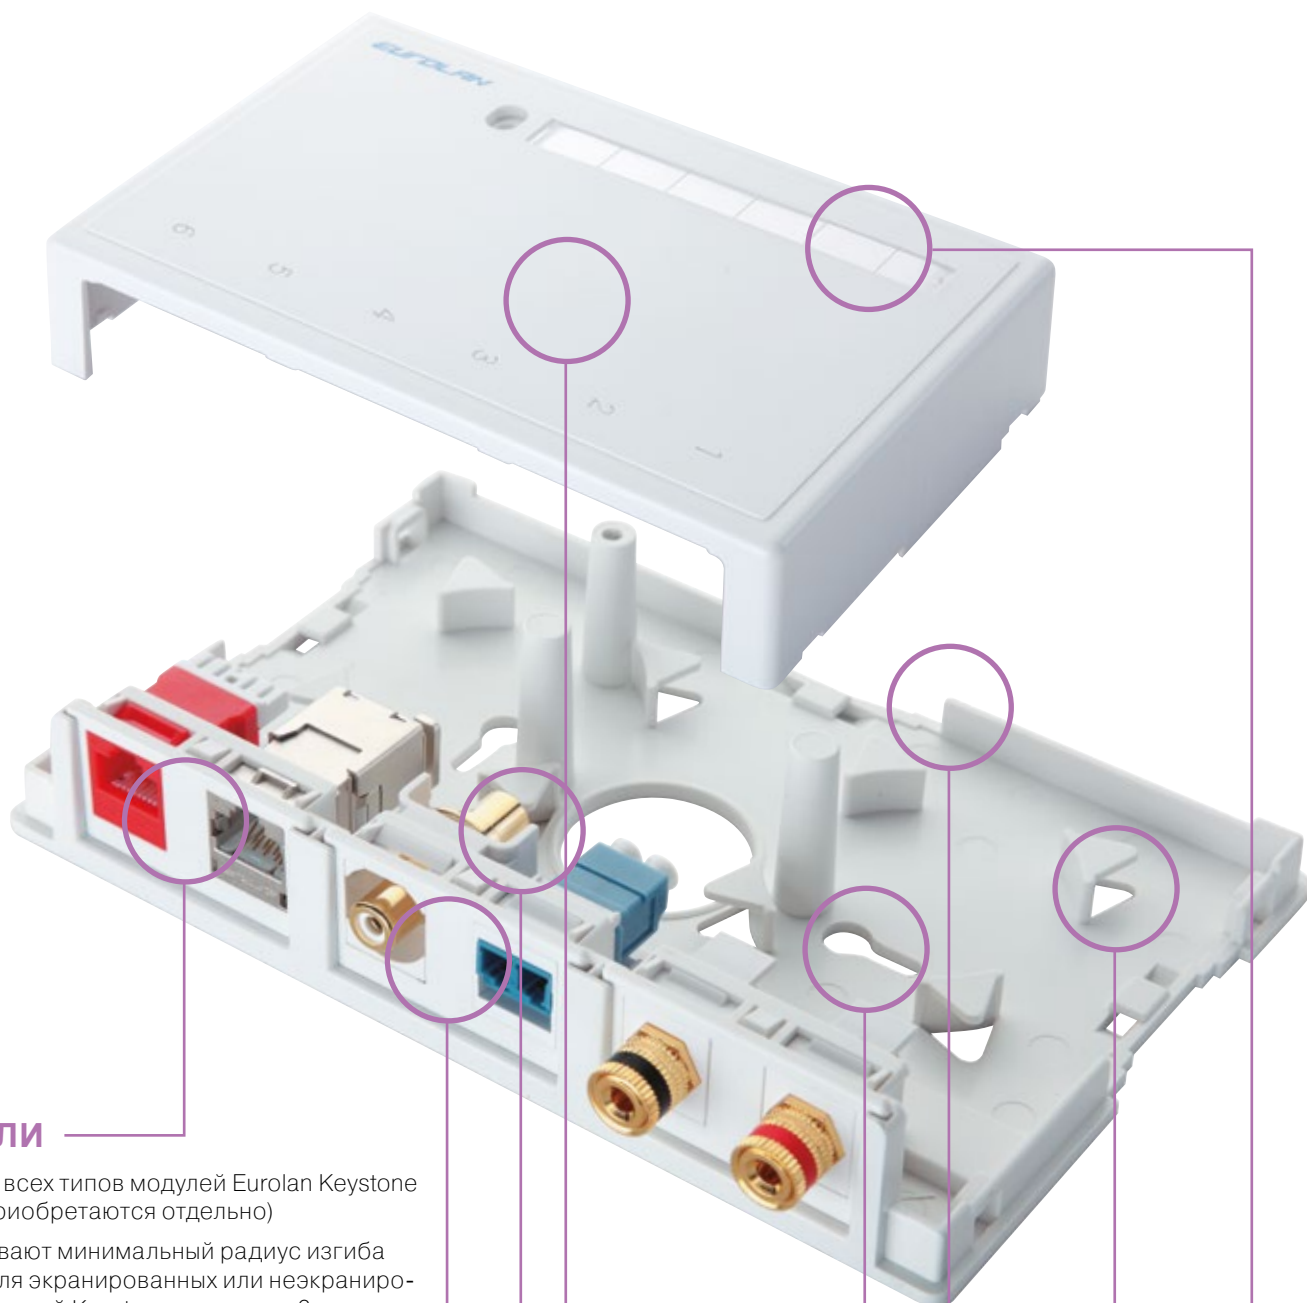

ОСОБЕННОСТИ НАСТЕННЫХ КОРОБОК

МОДУЛИ

- Установка всех типов модулей Eurolan Keystone (модули приобретаются отдельно)
- Обеспечивают минимальный радиус изгиба кабелей для экранированных или неэкранированных модулей Keystone категории 6д
- Модуль может быть предварительно подключен к кабелю до установки в корпус коробки