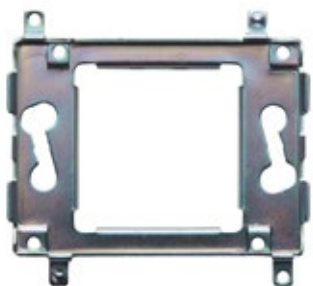

[1]

[2]

[3]

РАМКИ БЕЗ ПЕРЕГОРОДКИ ФРАНЦУЗСКИЙ СТАНДАРТ

- Для установки модулей французского стандарта
- 2, 4, 6 модулей 45 × 22,5 мм (2 модуля 45 × 22,5 мм соответствуют одному модулю 45 × 45 мм)
- Горизонтальный монтаж
- Устанавливаются на суппортах во встраиваемые или настенные коробки
- Суппорты приобретаются отдельно
- Возможность комбинирования модулей 45 × 22,5 и 45 × 45 мм
- Материал пластик
- Цвет белый RAL 9010

рамка с адаптерами французского стандарта

Встроенный

Настенный

Mosaic

Гигиенично ECT

РАМКИ ФРАНЦУЗСКИЙ СТАНДАРТ

Рис.	Код	Описание	Цвет
[1]	16M-00-02WT	Рамка французский стандарт 2 модуля 45 × 22,5 мм	<input type="checkbox"/> Белый RAL 9010
[2]	16M-00-04WT	Рамка французский стандарт 4 модуля 45 × 22,5 мм	<input type="checkbox"/> Белый RAL 9010
[3]	16M-00-06WT	Рамка французский стандарт 6 модулей 45 × 22,5 мм	<input type="checkbox"/> Белый RAL 9010

[1]

[2]

[3]

СУППОРТЫ ДЛЯ РАМОК БЕЗ ПЕРЕГОРОДКИ

- Для установки горизонтальных рамок французского стандарта во встраиваемые или настенные коробки
- Межосевое расстояние крепежа суппортов, мм
 - 2 модуля – 60
 - 4 модуля – 125
 - 6 модулей – 175
- Материал сталь анодированная