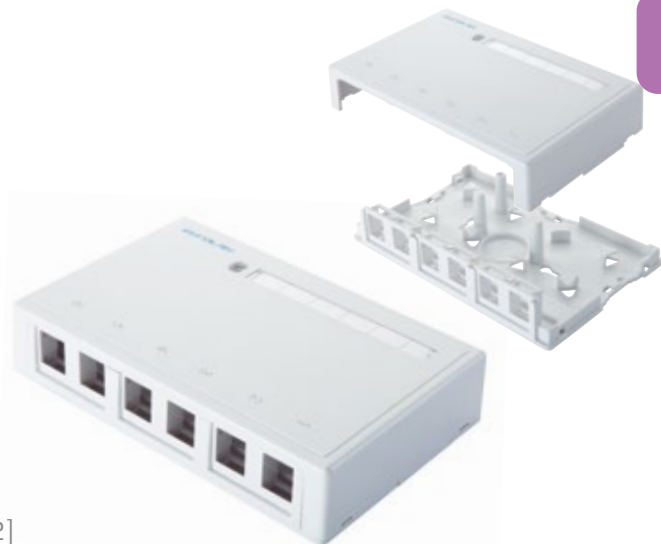

[2]

НАСТЕННЫЕ КОРОБКИ

- 4, 6 портов
- Тип устанавливаемых модулей – Keystone
- Модули Keystone приобретаются отдельно
- Монтаж на стену или иную плоскую поверхность, в комплект входят крепежные элементы
- Ввод кабеля с 3 сторон и через основание коробки
- Окно для маркировки с бумажной вставкой 94 × 10 мм для 6-портовых коробок
- Размеры Ш × Г × В, мм
  - 4-портовая 114 × 70 × 26
  - 6-портовая 168 × 108 × 35
- Материал пластик
- Цвет белый RAL 9003