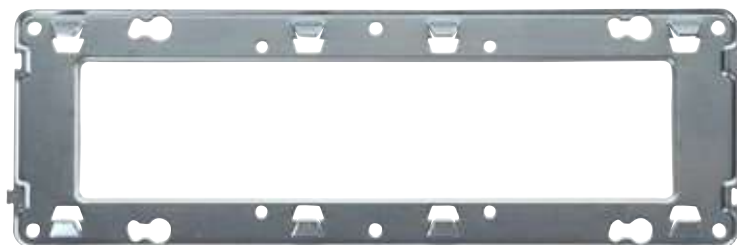

[2]

[4]

СУППОРТЫ – ФРАНЦУЗСКИЙ СТАНДАРТ

- Суппорты металлические предназначены для монтажа механизмов французского стандарта
- Межосевое расстояние крепежа суппортов, мм
  - 2 модуля – 60
  - 4 модуля – 71
  - 6 модулей – 117
  - 6/8 модулей – 142
- Возможность комбинирования модулей 45 × 22,5 и 45 × 45 мм
- Материал сталь анодированная
- Суппорты крепятся к монтажным и настенным коробкам винтами
- Универсальный суппорт 16S-00-18WT устанавливается только на встраиваемые монтажные коробки

СУППОРТЫ ДЛЯ РАМОК БЕЗ ПЕРЕГОРОДКИ

Рис.	Код	Описание
[1]	16S-00-02WT	Суппорт 2 модуля, французский стандарт
[2]	16S-00-04WT	Суппорт 4 модуля, французский стандарт
[3]	16S-00-06WT	Суппорт 6 модулей, французский стандарт
[4]	16S-00-18WT	Универсальный суппорт, 6/8 модулей, французский стандарт