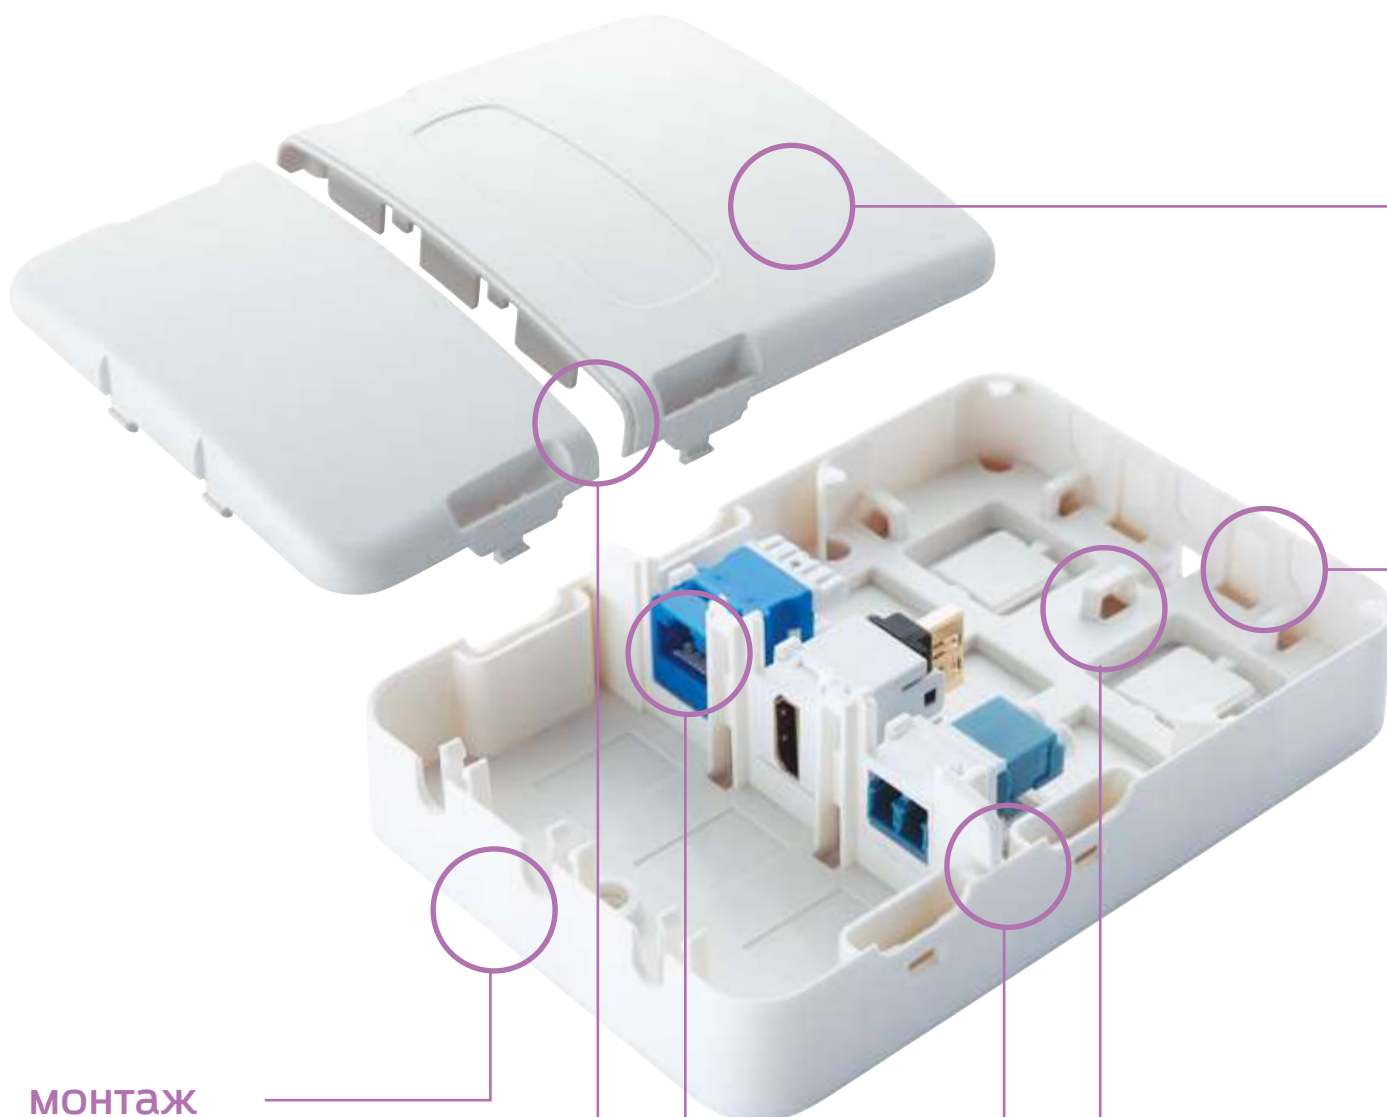

ОСОБЕННОСТИ НАСТЕННЫХ КОРОБОК 2 СЕКЦИИ

МОНТАЖ

- На стену или иную плоскую поверхность

2 СЕКЦИИ

- Секция подключения горизонтальных кабелей и секция подключения абонентских шнуров

БЕЗОПАСНОСТЬ

- Крышка секции подключения абонентских шнуров может быть опломбирована
- Крышка секции подключения горизонтальных кабелей не может быть открыта при закрытой крышке подключения абонентских шнуров

МОДУЛИ

- Установка всех типов модулей EuroLAN Keystone (модули приобретаются отдельно)
- Обеспечивают минимальный радиус изгиба кабелей для экранированных или неэкранированных модулей Keystone категории 6д
- Комбинация модулей Keystone для передачи данных, аудио- и видеосигнала
- Модуль может быть предварительно подключен к кабелю до установки в корпус коробки

ПРИМЕНЕНИЕ

- Могут использоваться в качестве точек консолидации или многопользовательских розеток (MUTOA), а также для мультимедийных приложений в конференц-залах, переговорных, учебных классах и аудиториях

ВВОД КАБЕЛЯ

- Ввод кабеля с 3 сторон и через основание коробки
- Скобы для крепления пластиковых стяжек

ЭРГОНОМИЧНОСТЬ

- Высококачественный пластик, устойчивый к механическим нагрузкам
- Заключение о соответствии Единым санитарно-эпидемиологическим и гигиеническим требованиям
- Цвет белый RAL 9010