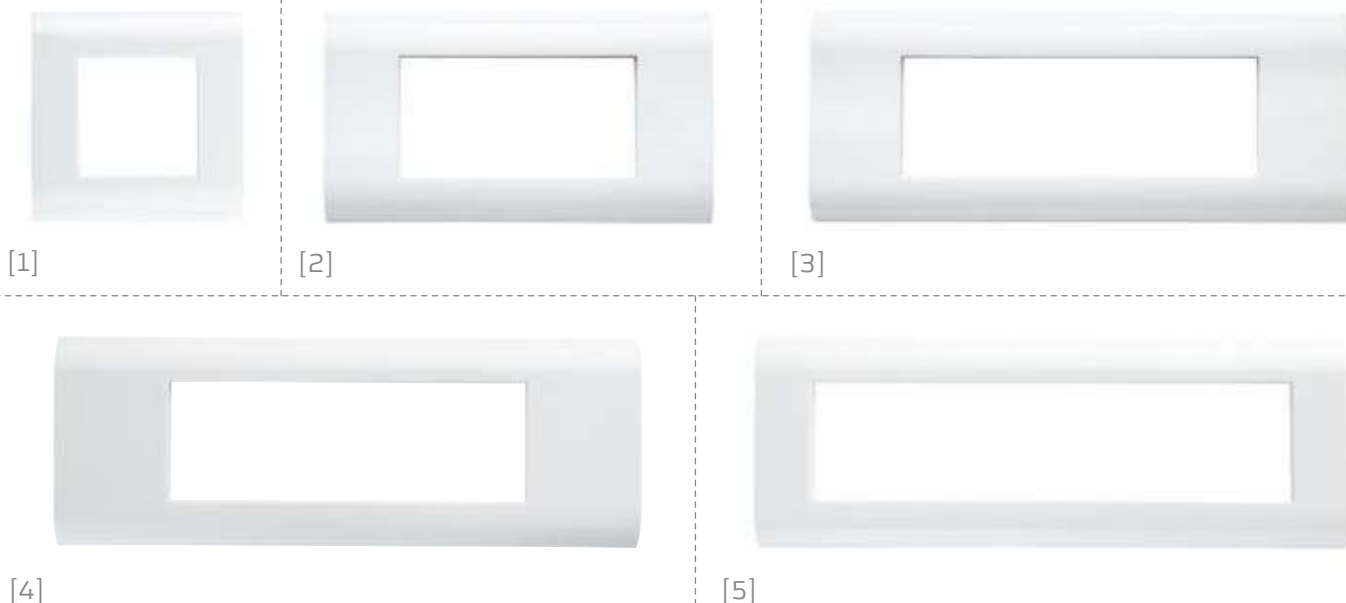

¹ заключение о соответствии единым санитарно-эпидемиологическим и гигиеническим требованиям.

РАМКИ БЕЗ ПЕРЕГОРОДКИ – ФРАНЦУЗСКИЙ СТАНДАРТ

- Для установки модулей французского стандарта
- 2, 4, 6, 8 модулей 45 × 22,5 мм (два модуля 45 × 22,5 мм соответствуют одному модулю 45 × 45 мм)
- Горизонтальный монтаж
- Устанавливаются на суппортах во встраиваемые или настенные коробки
- Суппорты приобретаются отдельно
- Возможность комбинирования модулей 45 × 22,5 и 45 × 45 мм
- Материал пластик
- Цвет белый RAL 9010, серебристый, графитовый черный