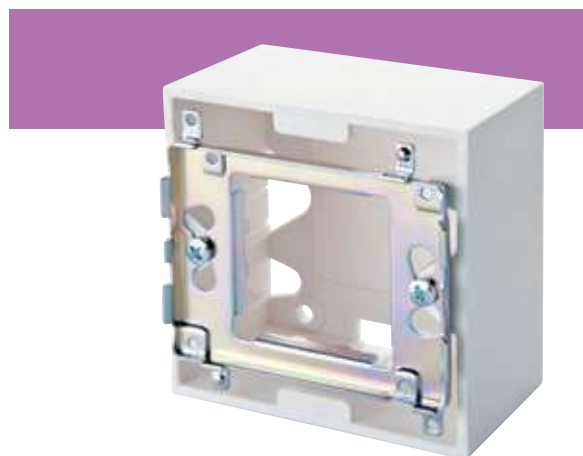

МОНТАЖНЫЕ КОРОБКИ

установка суппортов на встраиваемые монтажные коробки

[1]

[2]

[3]

НАСТЕННЫЕ КОРОБКИ – ФРАНЦУЗСКИЙ СТАНДАРТ

- Для установки суппортов и рамок французского стандарта
- Винты для крепления суппортов в комплекте
- Монтаж на стену или любую плоскую поверхность
- Ввод кабеля с 4 сторон и через основание коробки
- Размеры (Ш × Г × В), мм:
 - 2 модуля 80 × 40 × 80
 - 4 модуля 148 × 45 × 80
 - 6 модулей 204 × 45 × 80
- Материал пластик
- Цвет белый RAL 9010

МОНТАЖ В НАСТЕННЫЕ КОРОБКИ

коробки с адаптерами и розетками французского стандарта

КОРОБКИ, СУППОРТЫ И РАМКИ – ФРАНЦУЗСКИЙ СТАНДАРТ

РАЗМЕРЫ (ММ), АРТИКУЛЫ И ЦВЕТ

Модули	Монтажные коробки типа Vatibox	Настенные коробки	Суппорты	Рамки
 1 модуль 45 × 45 2 модуля 45 × 22,5	 80041, 80141, глубина 40 80051, 80151, глубина 50 80061, 80161, глубина 60	 12A-00-02WT, глубина 40	 16S-00-02WT	 16M-00-02WT белый 16M-00-02SL серебристый 16M-00-02GS графитовый черный
 2 модуля 45 × 45 4 модуля 45 × 22,5	 80042, 2 × 80141, глубина 40 80052, 2 × 80151, глубина 50 — 2 × 80161, глубина 60	 12A-00-04WT, глубина 45	 16S-00-04WT	 16M-00-04WT белый 16M-00-02SL серебристый 16M-00-02GS графитовый черный
 3 модуля 45 × 45 6 модулей 45 × 22,5	—	 2A-00-06WT, глубина 45	 16S-00-06WT	 16M-00-06WT белый
 3 модуля 45 × 45 6 модулей 45 × 22,5	 80043, 3 × 80141, глубина 40 80053, 3 × 80151, глубина 50 — 3 × 80161, глубина 60	—	 16S-00-18WT	 16M-00-26WT белый 16M-00-02SL серебристый 16M-00-02GS графитовый черный
 4 модуля 45 × 45 8 модулей 45 × 22,5	 80043, 3 × 80141, глубина 40 80053, 3 × 80151, глубина 50 — 3 × 80161, глубина 60	—	 16S-00-18WT	 16M-00-28WT белый