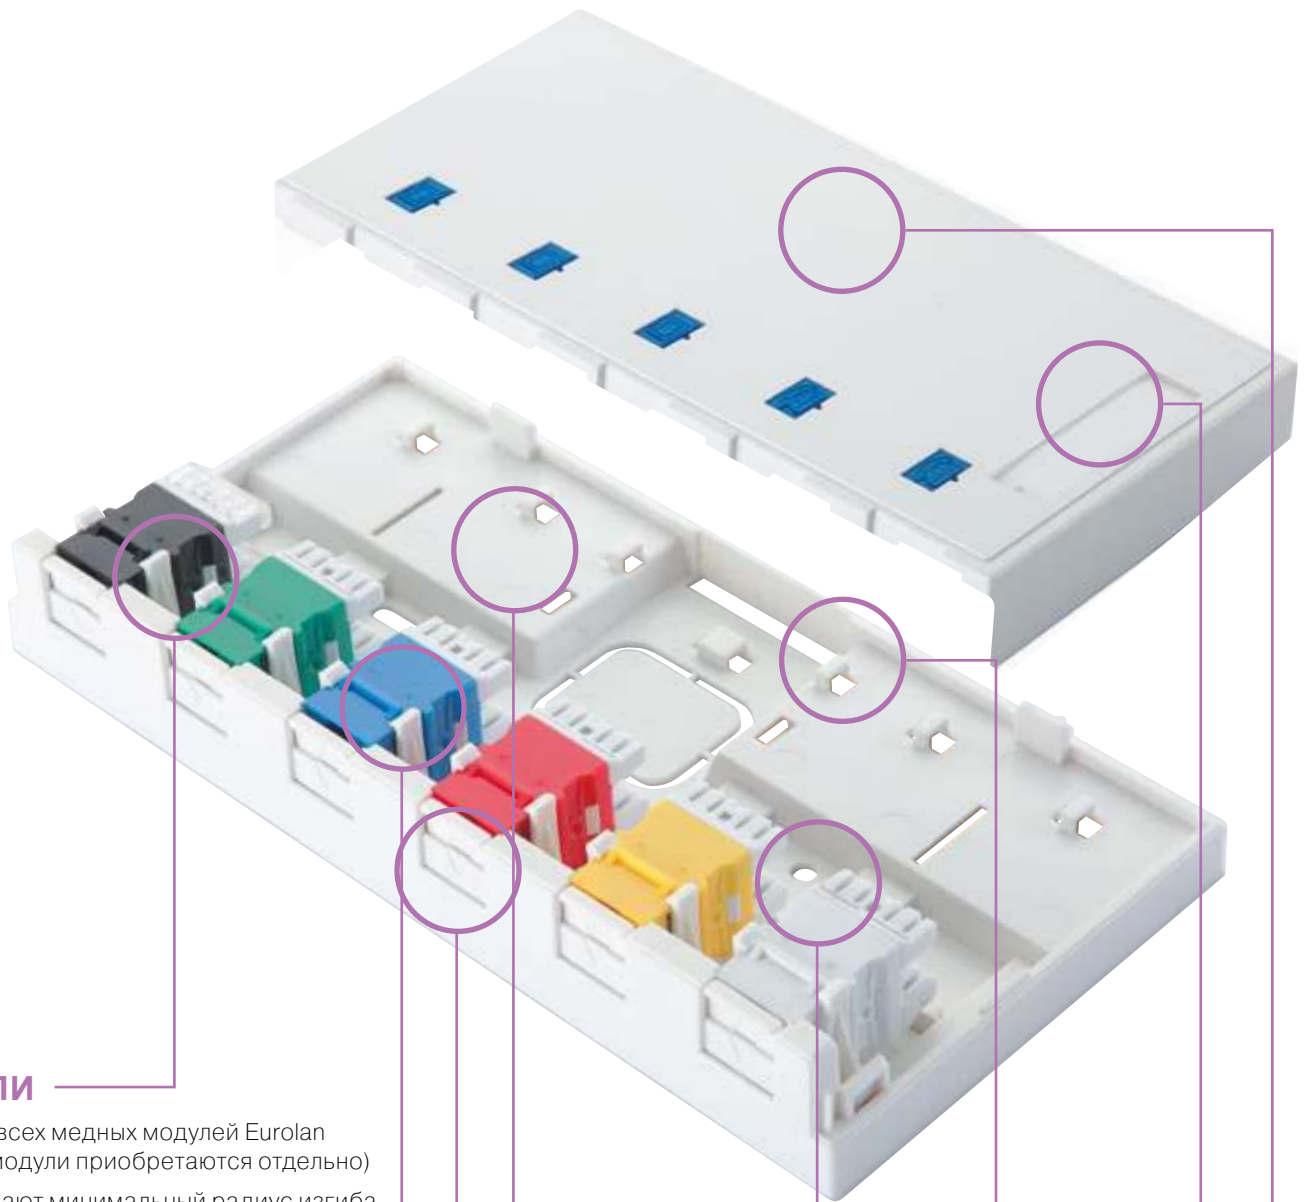

[1]

[2]

НАСТЕННЫЕ КОРОБКИ СО ШТОРКАМИ

- 4, 6 портов
- Тип устанавливаемых модулей – Keystone
- Модули Keystone приобретаются отдельно
- Монтаж на стену или иную плоскую поверхность, в комплект входят крепежные элементы
- Ввод кабеля с 3 сторон и через основание коробки
- Окно для маркировки с бумажной вставкой 42 × 10 мм
- Маркировочные иконки
- Шторки для защиты разъема от пыли
- Размеры (Ш × Г × В), мм
 - 4-портовая 118 × 85 × 31
 - 6-портовая 173 × 85 × 31
- Материал пластик
- Цвет белый RAL 9010

ОСОБЕННОСТИ НАСТЕННЫХ КОРОБОК СО ШТОРКАМИ

**МОДУЛИ**

- Установка всех медных модулей Eurolan Keystone (модули приобретаются отдельно)
- Обеспечивают минимальный радиус изгиба кабелей для экранированных или неэкранированных модулей Keystone категории 6д
- Модуль может быть предварительно подключен к кабелю до установки в корпус коробки
- Для установки модулей Keystone с оптическими адаптерами необходимо демонтировать защитные шторки