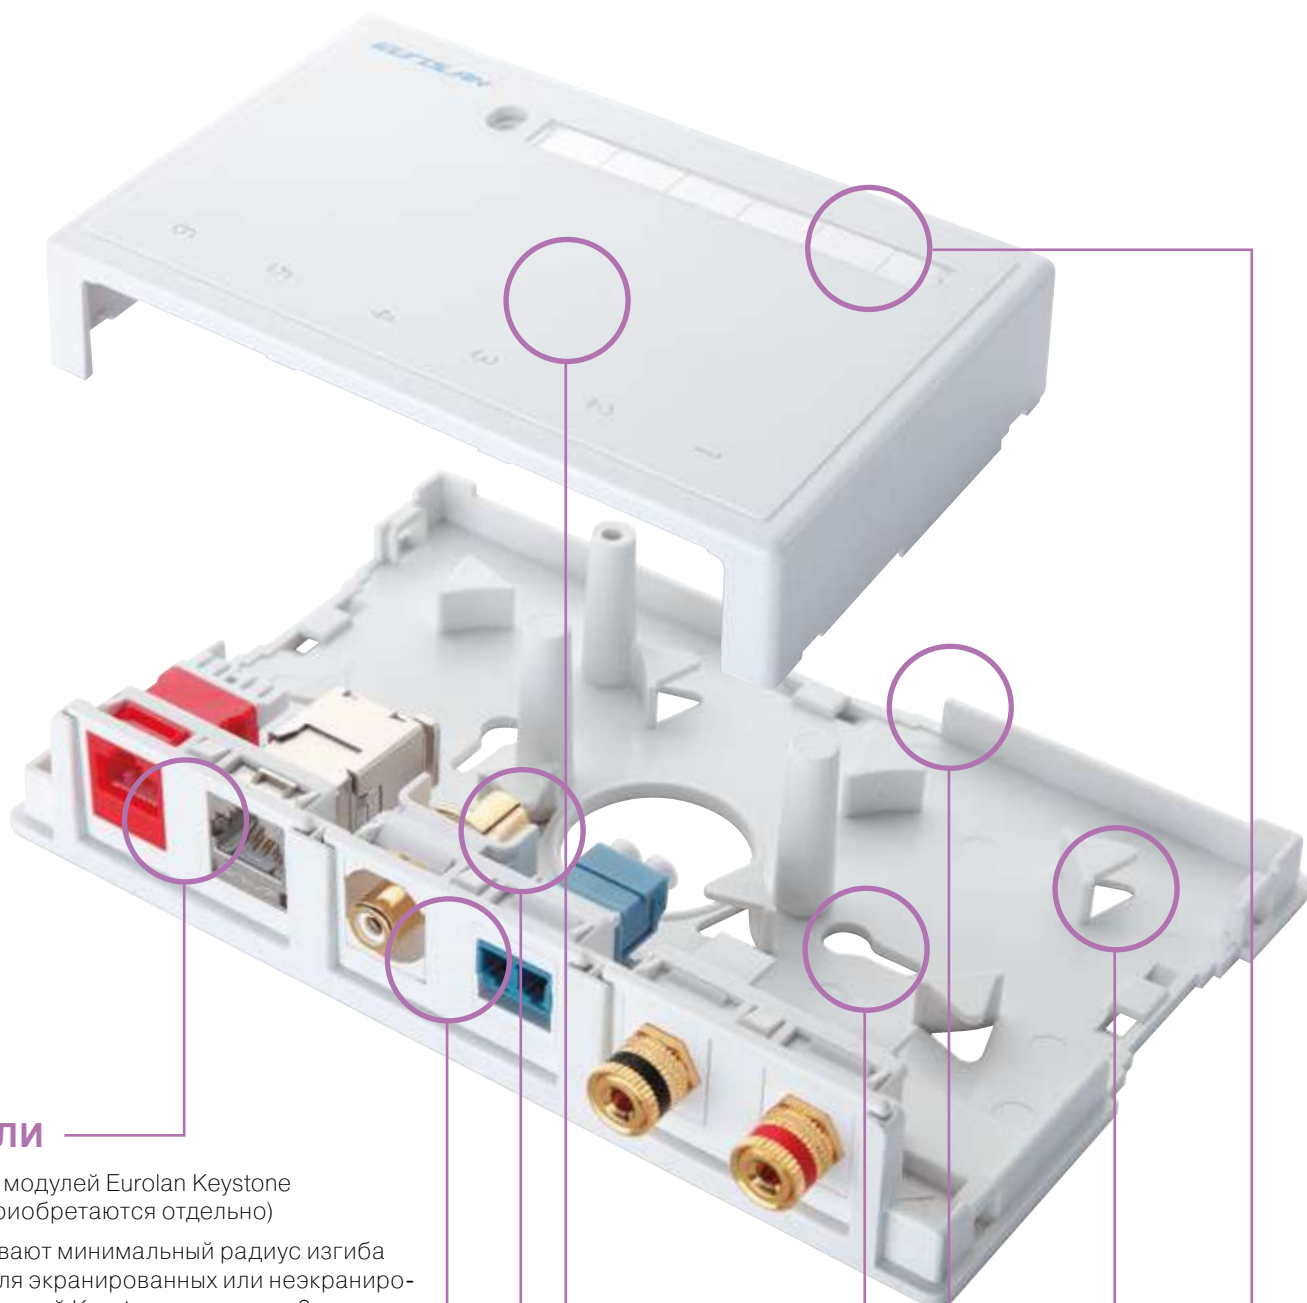

ОСОБЕННОСТИ НАСТЕННЫХ КОРОБОК

МОДУЛИ

- Установка модулей Eurolan Keystone (модули приобретаются отдельно)
- Обеспечивают минимальный радиус изгиба кабелей для экранированных или неэкранированных модулей Keystone категории 6д
- Модуль может быть предварительно подключен к кабелю до установки в корпус коробки