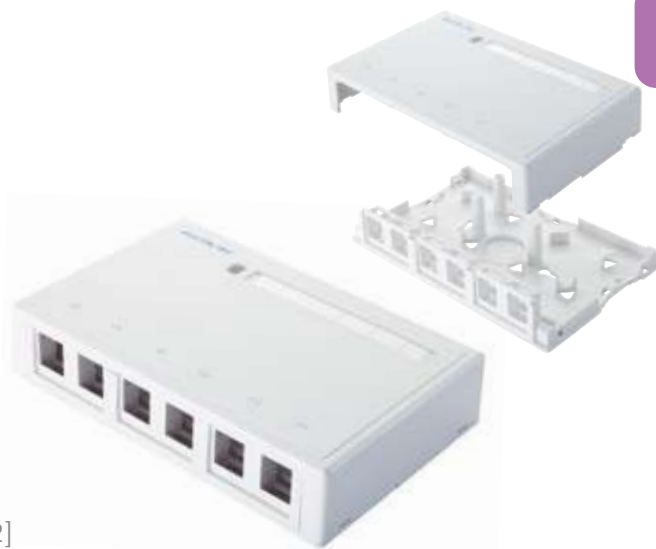

[2]

НАСТЕННЫЕ КОРОБКИ

- 4, 6 портов
- Тип устанавливаемых модулей – Keystone
- Модули Keystone приобретаются отдельно
- Монтаж на стену или иную плоскую поверхность, в комплект входят крепежные элементы
- Ввод кабеля с 3 сторон и через основание коробки
- Окно для маркировки с бумажной вставкой 94 × 10 мм для 6-портовых коробок
- Размеры (Ш × Г × В), мм
  - 4-портовая 114 × 70 × 26
  - 6-портовая 168 × 108 × 35
- Материал пластик
- Цвет белый RAL 9003